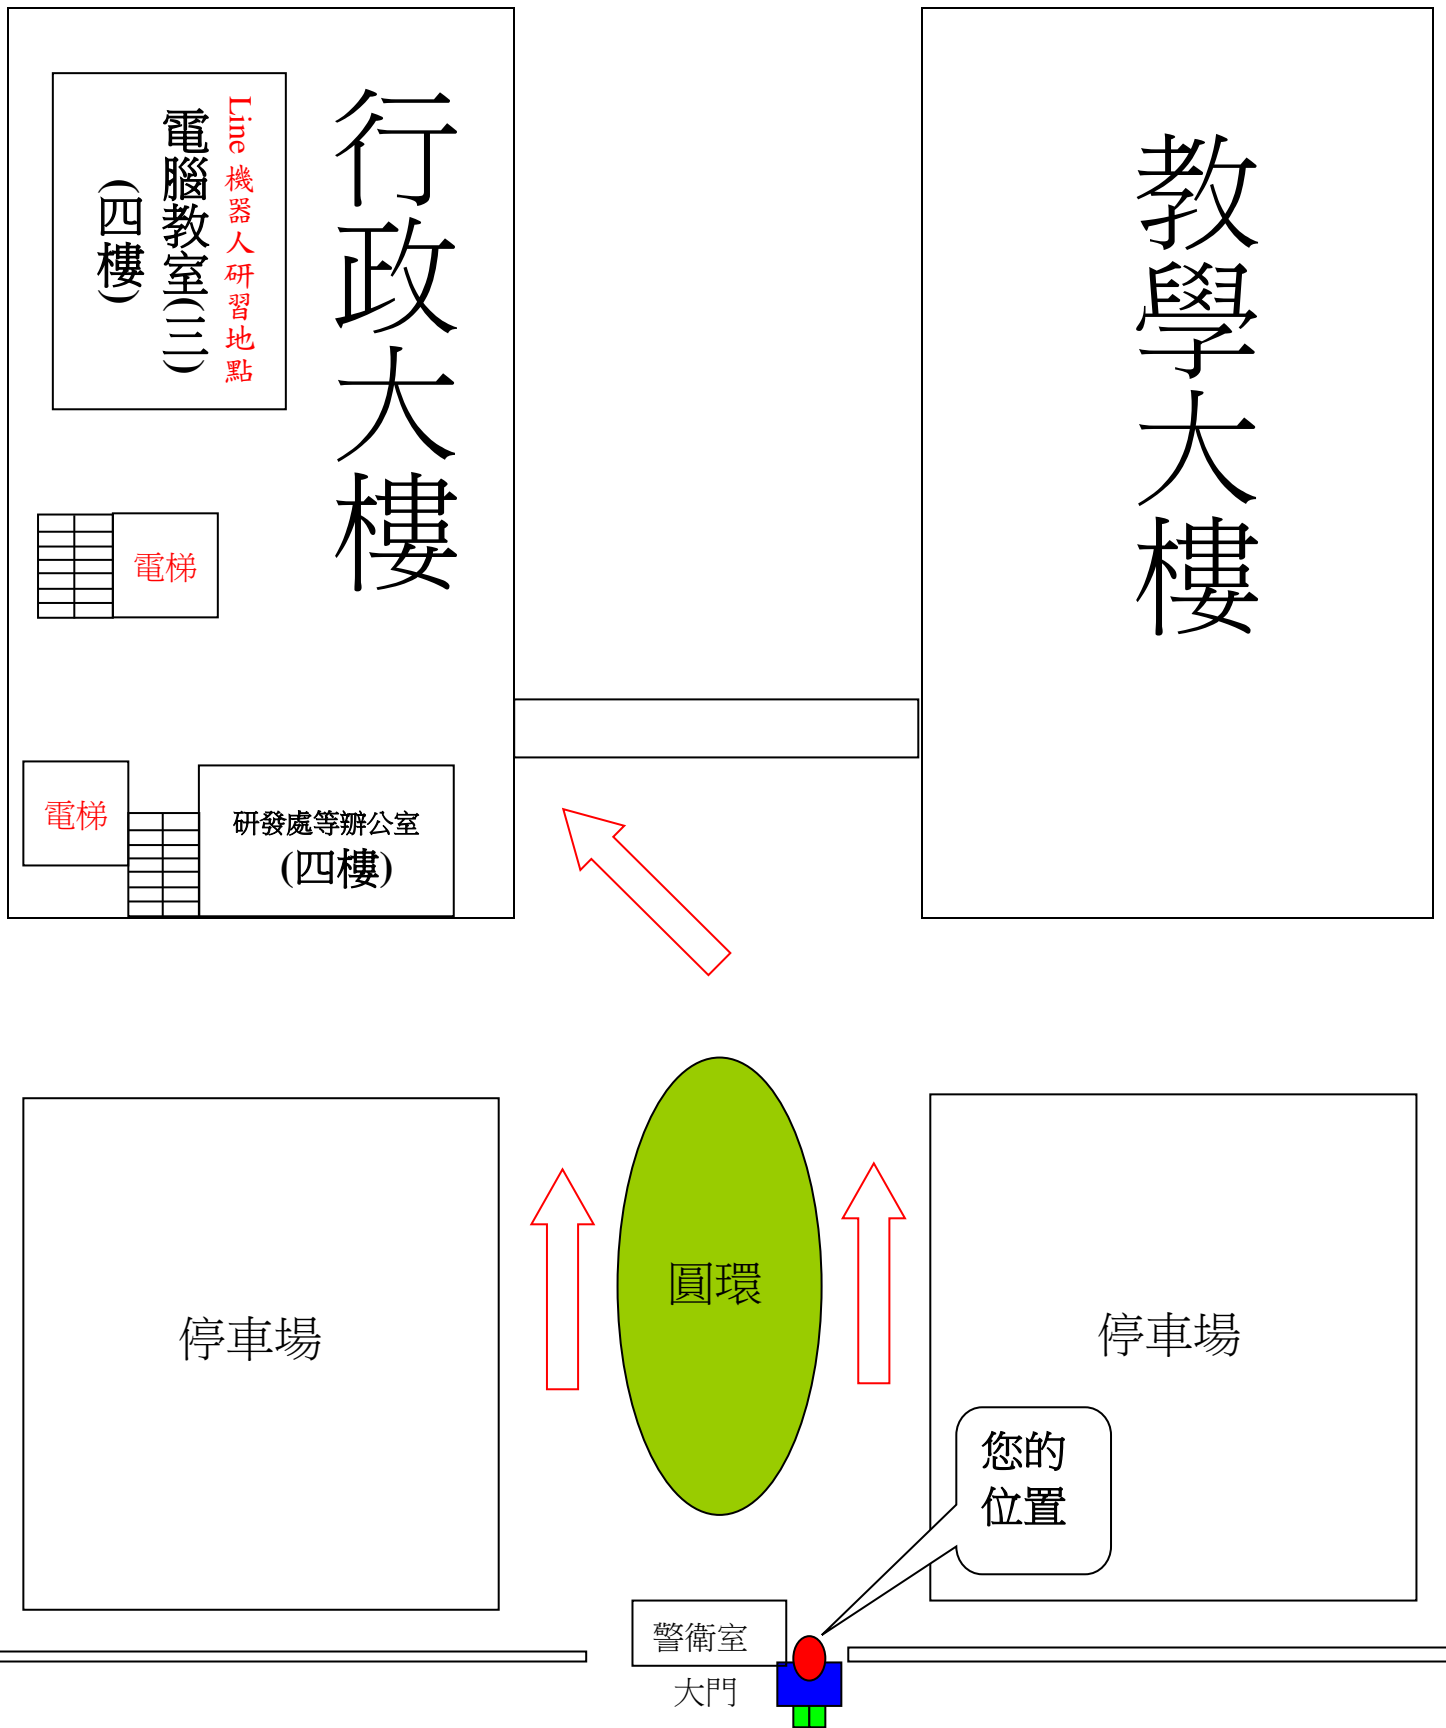

國立臺東專科學校
Line 機器人自動接單系統技術研習配置圖

← 往台東市區

正氣北路 911 號

往豐年機場 →

← 往台東市區

正氣北路 911 號

往豐年機場 →
